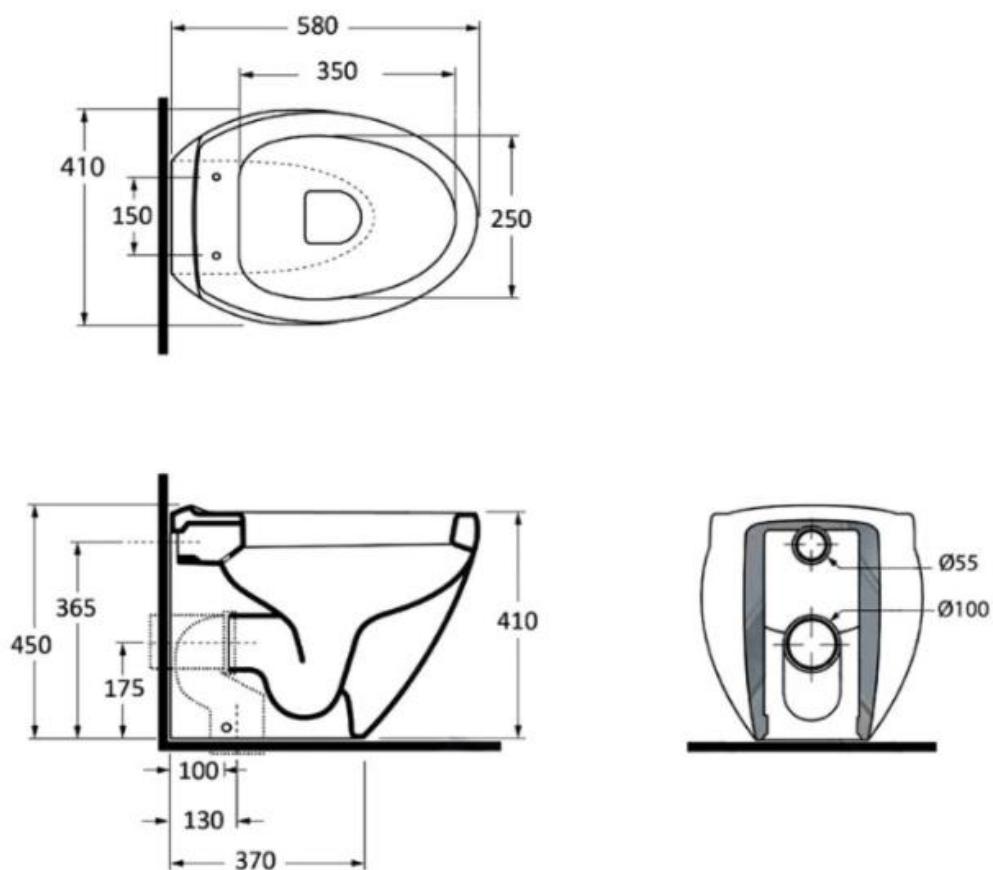

SANITARI FILO MURO

SCHEDA TECNICA

Per vedere tutti i modelli clicca su [SANITARI BAGNO](#)

Water filo muro Wind

Per acquistarlo clicca su

[WC FILO MURO WIND](#)

Qui sopra sono illustrate le misure del **WC filo muro** Wind, prima di effettuare il montaggio consultare la presente scheda tecnica.

Per vedere i prezzi di tutti gli altri modelli e comprare **sanitari online** visita il link

[SANITARI BAGNO](#)

I **sanitari a filo muro** Wind hanno lo scarico a parete.

Se si ha la necessità di fare lo scarico direttamente a pavimento è necessario acquistare a parte la [curva tecnica translata](#) dedicata.

Il vantaggio dello **scarico a terra** è la possibilità di essere facilmente integrato con impianti vecchi distanziati dal muro fino a 25 cm (verifica la misura esposta nella presente scheda tecnica).